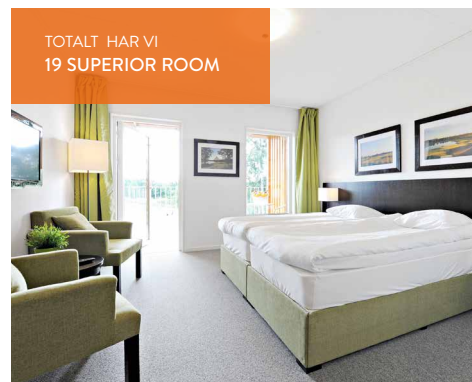

TOTALT HAR VI
19 SUPERIOR ROOM

Superior Room

Våra Superior rum är 23 kvadratmeter stora och alla rum har: en dubbelsäng, sittmöbler, TV, kylskåp samt ett stilrent badrum i sobra färger med dusch, handfat, WC, helkaklade väggar och golvklinkers med värme.

TOTALT HAR VI
39 DELUXE ROOM

Deluxe Room

Våra Deluxe rum är hotellets mellanstorlek och samtliga är 32 kvadratmeter stora med generösa fönster vilka ger varje rum ett härligt ljus. Rumsinredningen består av en dubbelsäng, sittmöbler med bäddsoffa med ytterligare två sängplatser.