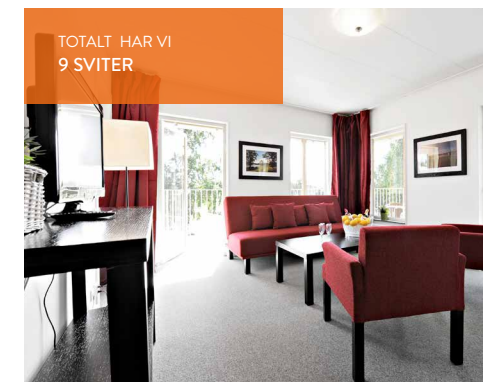

TOTALT HAR VI
19 SUPERIOR ROOM

Superior Room

Våra Superior rum är 23 kvadratmeter stora och alla rum har: en dubbelsäng, sittmöbler, TV, kylskåp samt ett stilrent badrum i sobra färger med dusch, handfat, WC, helkaklade väggar och golvklinkers med värme.

TOTALT HAR VI
39 DELUXE ROOM

Deluxe Room

Våra Deluxe rum är hotellets mellanstorlek och samtliga är 32 kvadratmeter stora med generösa fönster vilka ger varje rum ett härligt ljus. Rumsinredningen består av en dubbelsäng, sittmöbler med bäddsoffa med ytterligare två sängplatser.