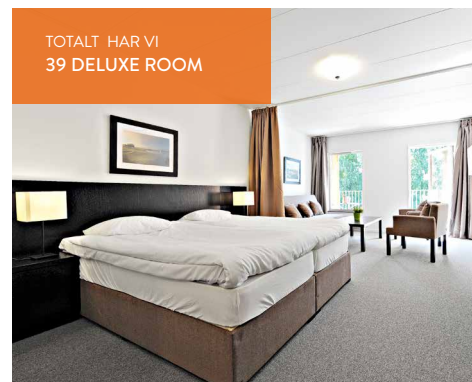

TOTALT HAR VI
19 SUPERIOR ROOM

Superior Room

Våra Superior rum är 23 kvadratmeter stora och alla rum har: en dubbelsäng, sittmöbler, TV, kylskåp samt ett stilrent badrum i sobra färger med dusch, handfat, WC, helkaklade väggar och golvklinkers med värme.

TOTALT HAR VI
39 DELUXE ROOM

Deluxe Room

Våra Deluxe rum är hotellets mellanstorlek och samtliga är 32 kvadratmeter stora med generösa fönster vilka ger varje rum ett härligt ljus. Rumsinredningen består av en dubbelsäng, sittmöbler med bäddsoffa med ytterligare två sängplatser.